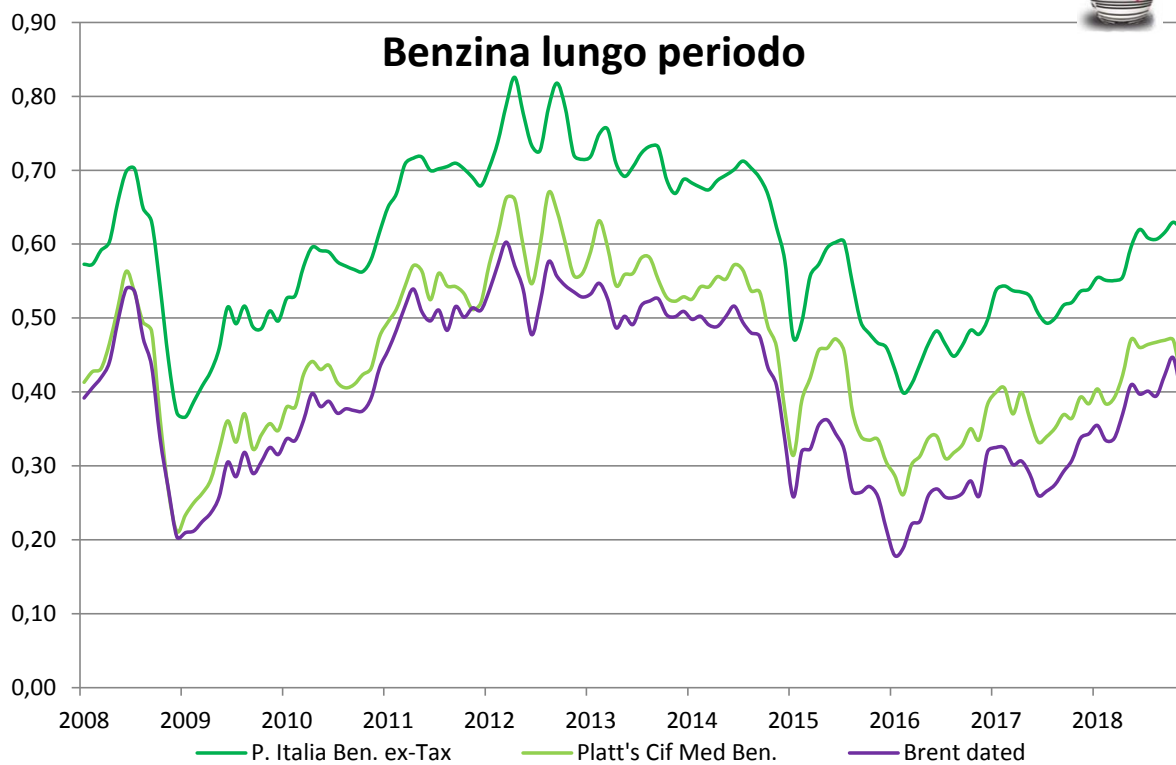

Evoluzione dei prezzi dei prodotti petroliferi per autotrazione
anni 2008-2018 - medie mensili €/lt.

Diesel lungo periodo