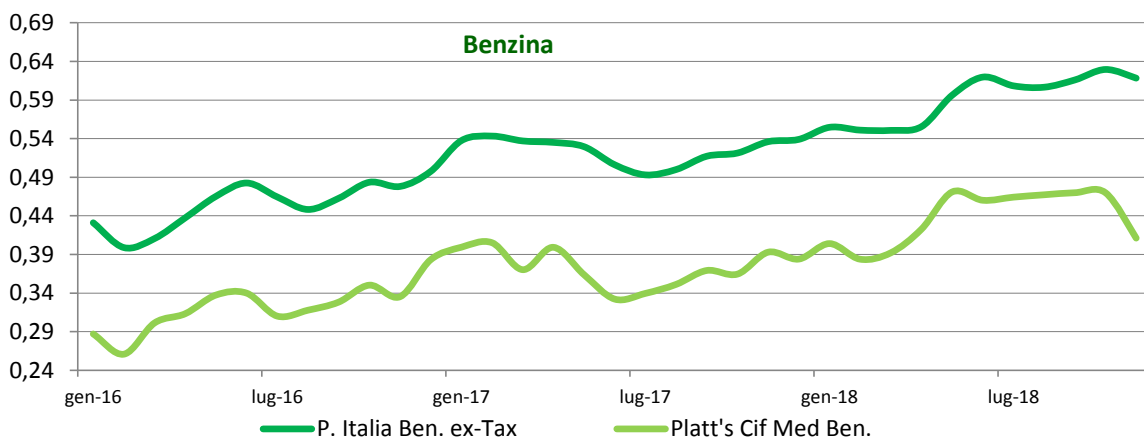

Evoluzione dei prezzi dei prodotti petroliferi per autotrazione
anni 2008-2018 - medie mensili €/lt.

Diesel lungo periodo