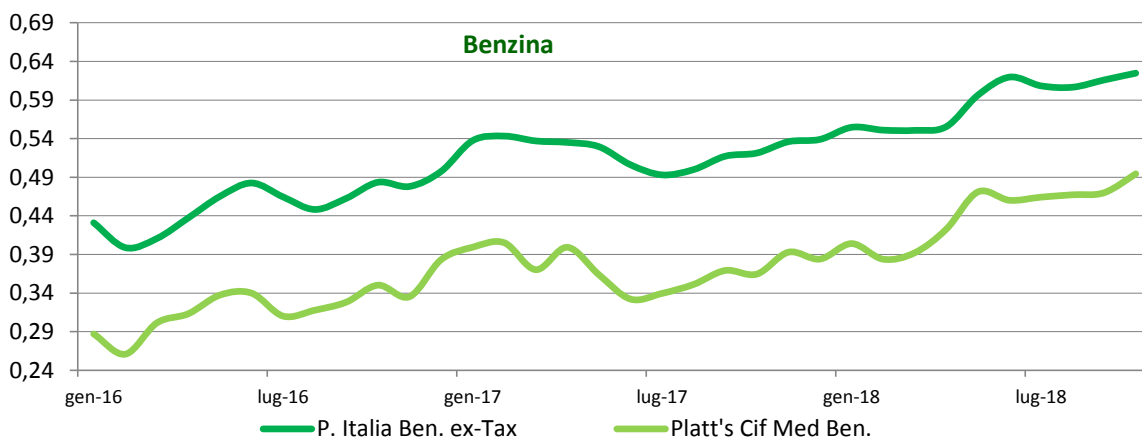

Evoluzione dei prezzi dei prodotti petroliferi per autotrazione
anni 2008-2018 - medie mensili €/lt.

Diesel lungo periodo