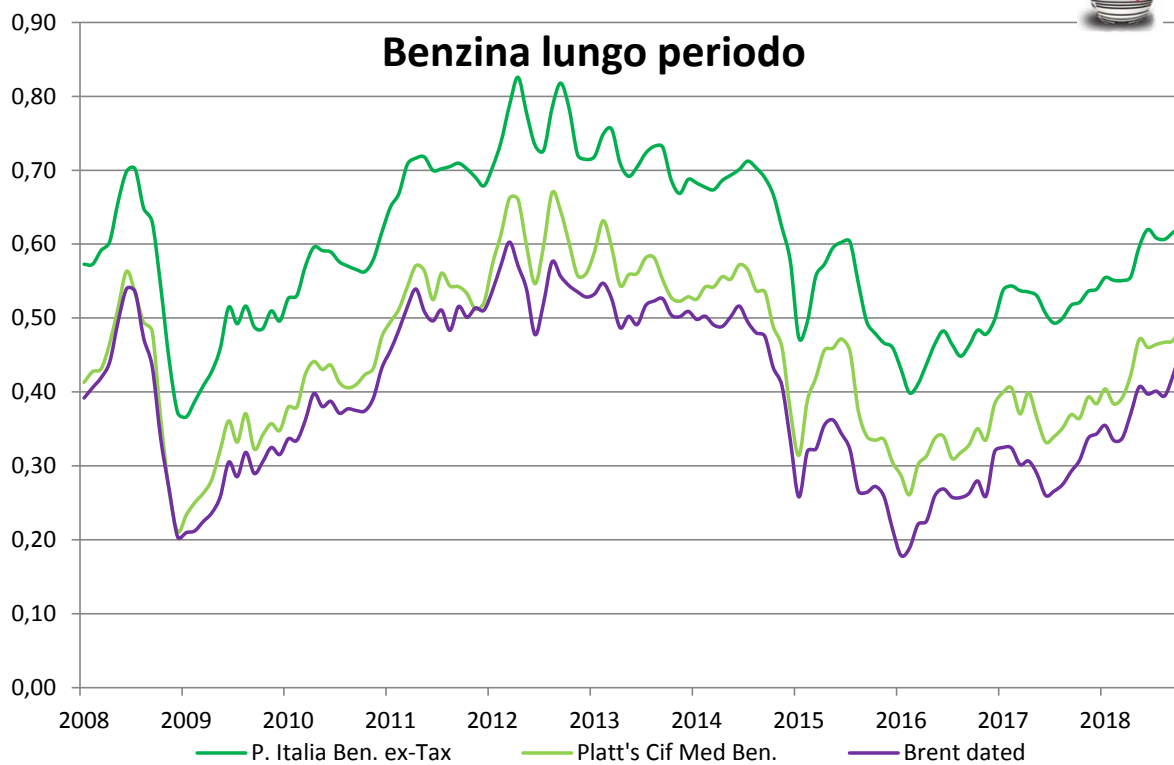

Evoluzione dei prezzi dei prodotti petroliferi per autotrazione
anni 2008-2018 - medie mensili €/lt.

Diesel lungo periodo