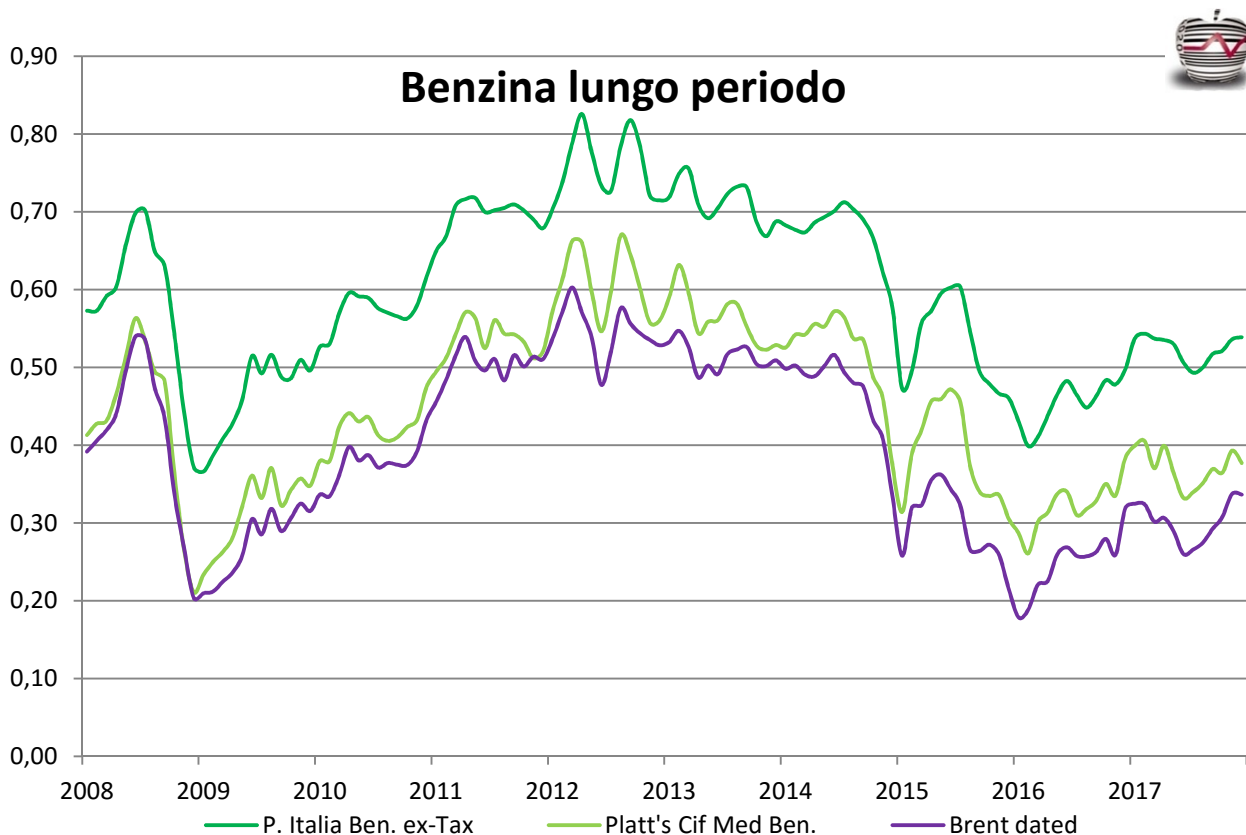

Evoluzione dei prezzi dei prodotti petroliferi per autotrazione

anni 2008-2017 - medie mensili €/lt.

Diesel lungo periodo