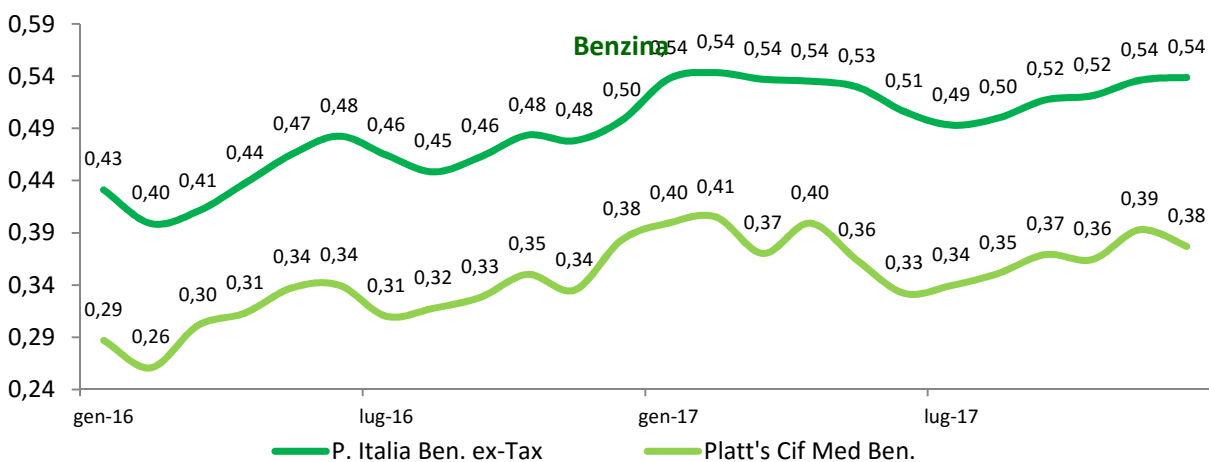

Evoluzione dei prezzi dei prodotti petroliferi per autotrazione

anni 2008-2017 - medie mensili €/lt.

Diesel lungo periodo