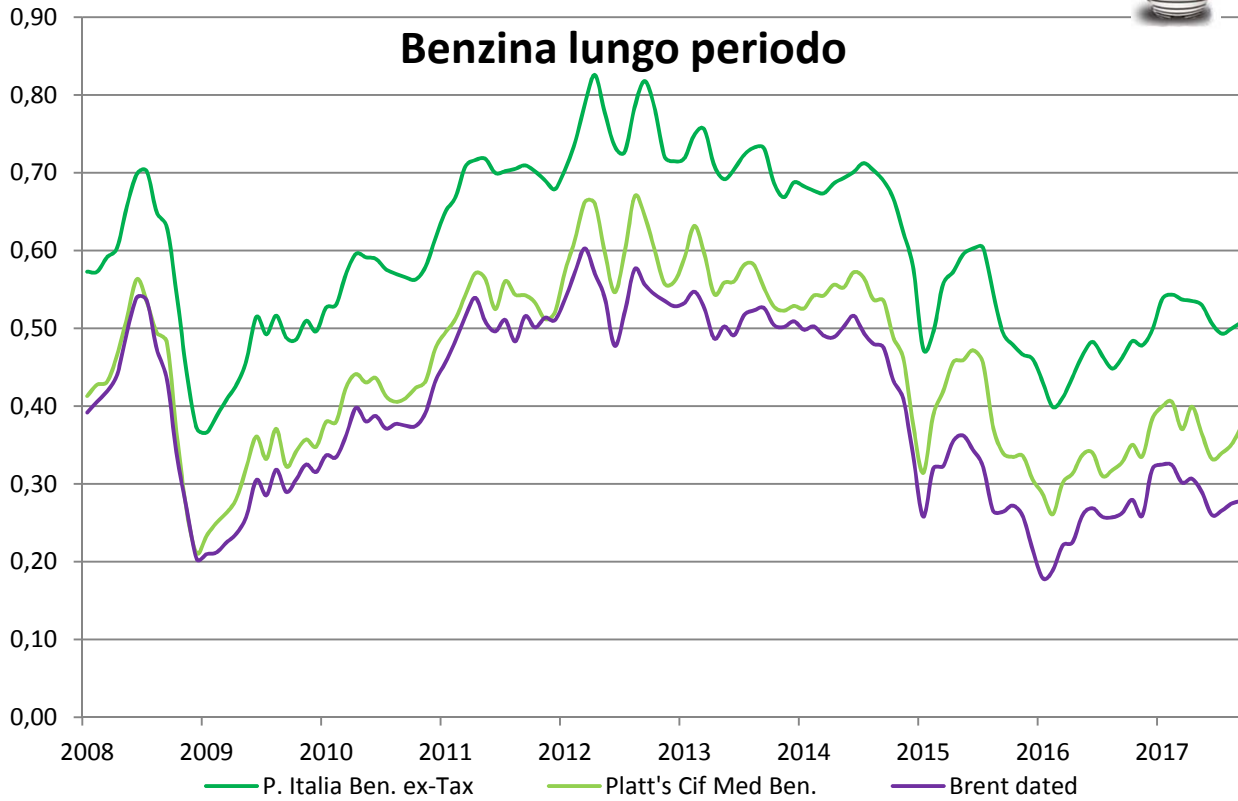

Evoluzione dei prezzi dei prodotti petroliferi per autotrazione
 anni 2008-2017 - medie mensili €/lt.

Diesel lungo periodo