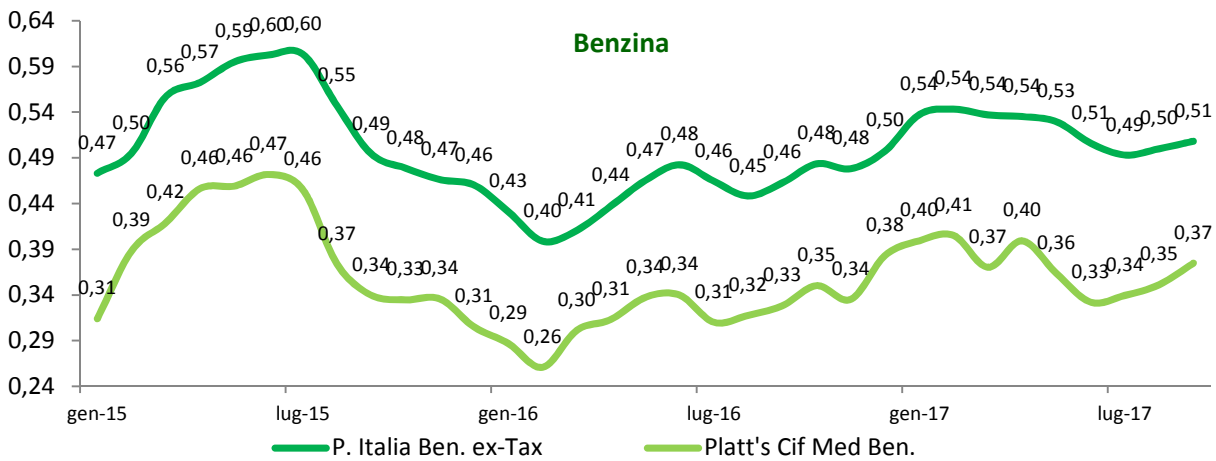

Evoluzione dei prezzi dei prodotti petroliferi per autotrazione
 anni 2008-2017 - medie mensili €/lt.

Diesel lungo periodo