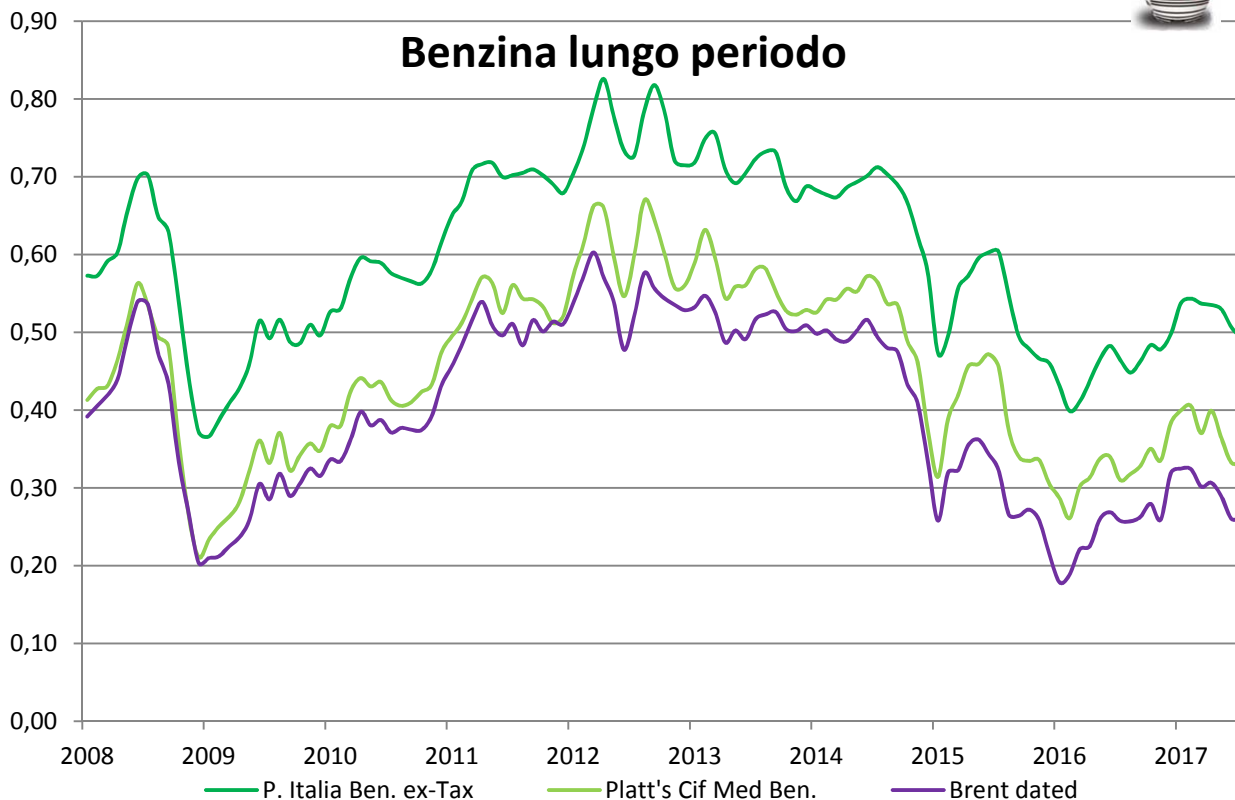

Evoluzione dei prezzi dei prodotti petroliferi per autotrazione

anni 2008-2017 - medie mensili €/lt.

Diesel lungo periodo