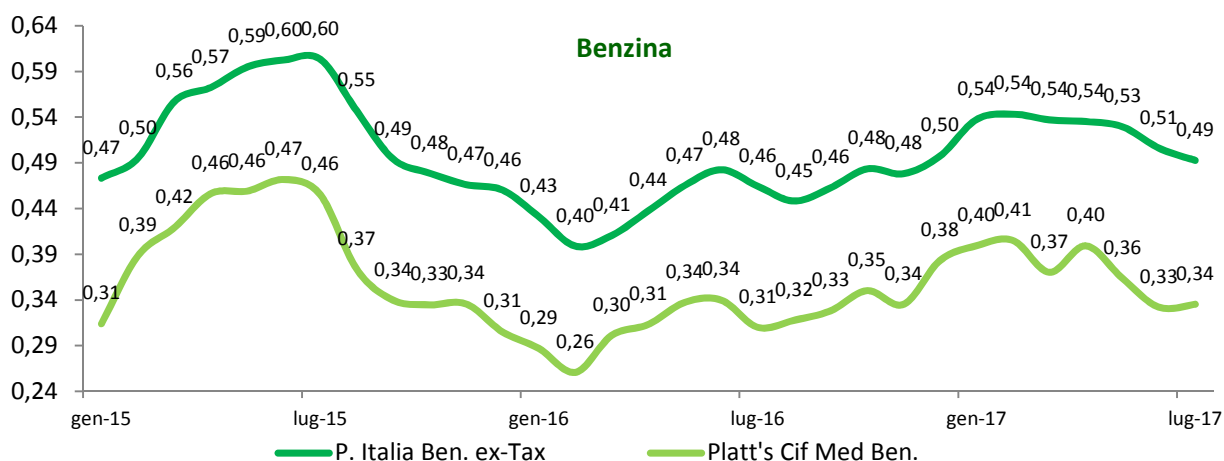

Evoluzione dei prezzi dei prodotti petroliferi per autotrazione

anni 2008-2017 - medie mensili €/lt.

Diesel lungo periodo