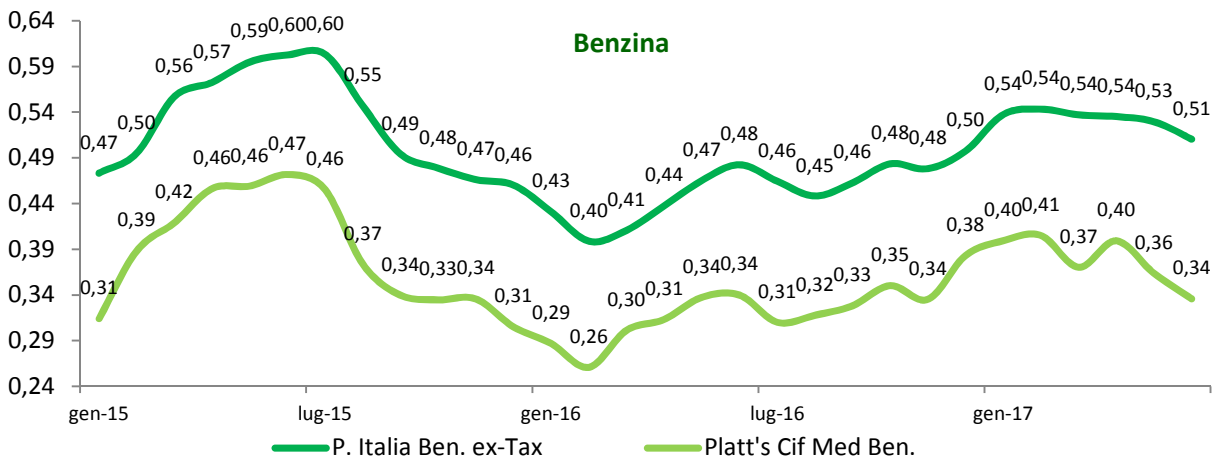

**Evoluzione dei prezzi dei prodotti petroliferi per autotrazione**  
 anni 2008-2017 - medie mensili €/lt.

# Diesel lungo periodo