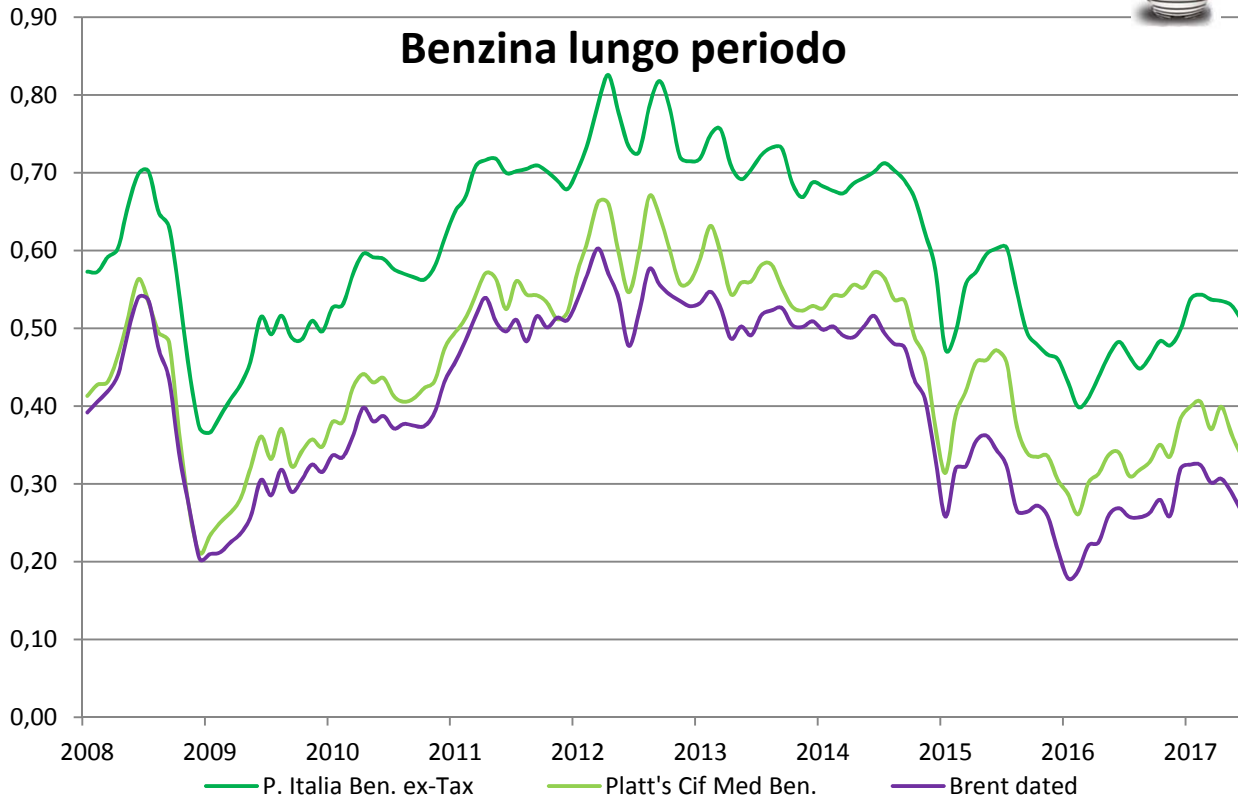

**Evoluzione dei prezzi dei prodotti petroliferi per autotrazione**  
 anni 2008-2017 - medie mensili €/lt.

# Diesel lungo periodo