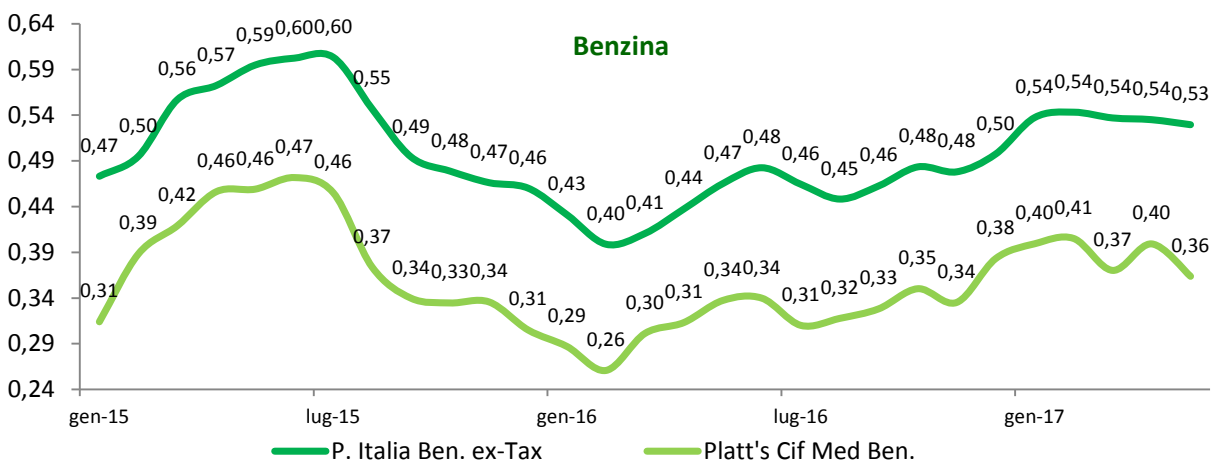

**Evoluzione dei prezzi dei prodotti petroliferi per autotrazione**

anni 2008-2017 - medie mensili €/lt.

# Diesel lungo periodo