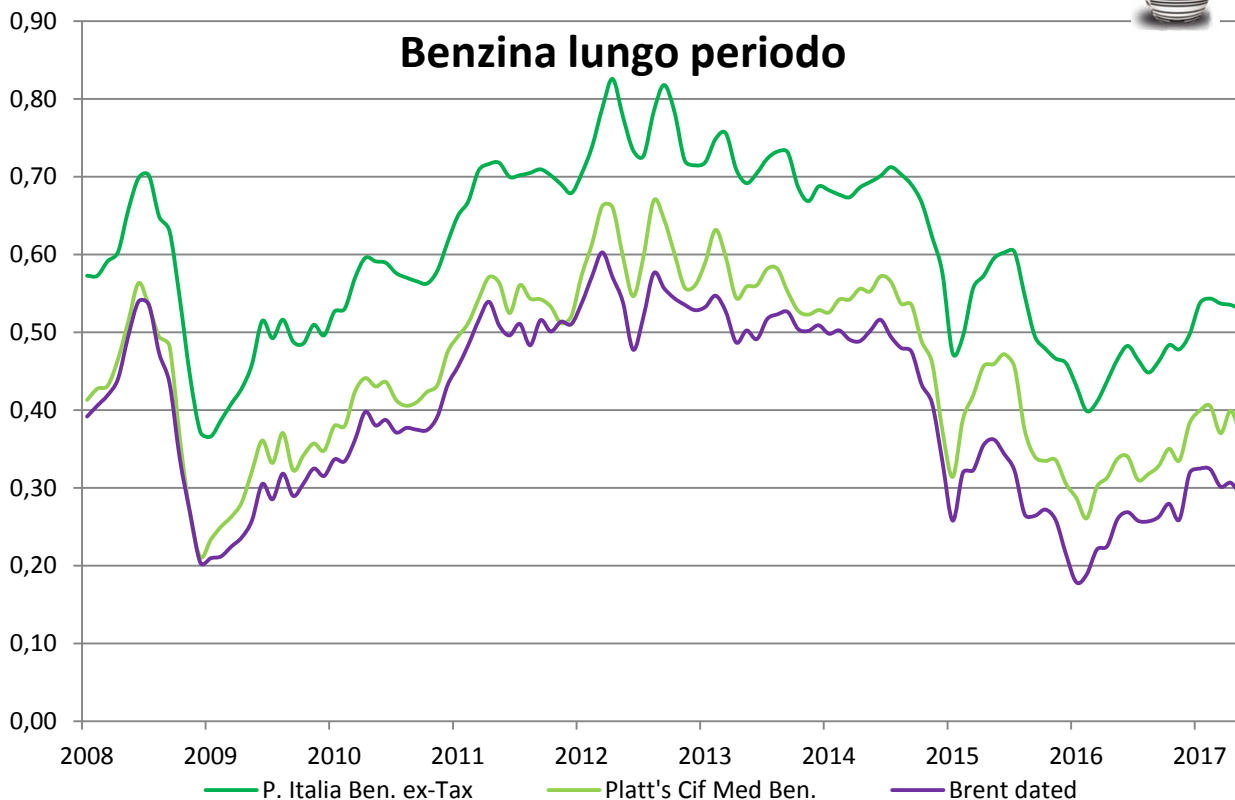

**Evoluzione dei prezzi dei prodotti petroliferi per autotrazione**

anni 2008-2017 - medie mensili €/lt.

# Diesel lungo periodo