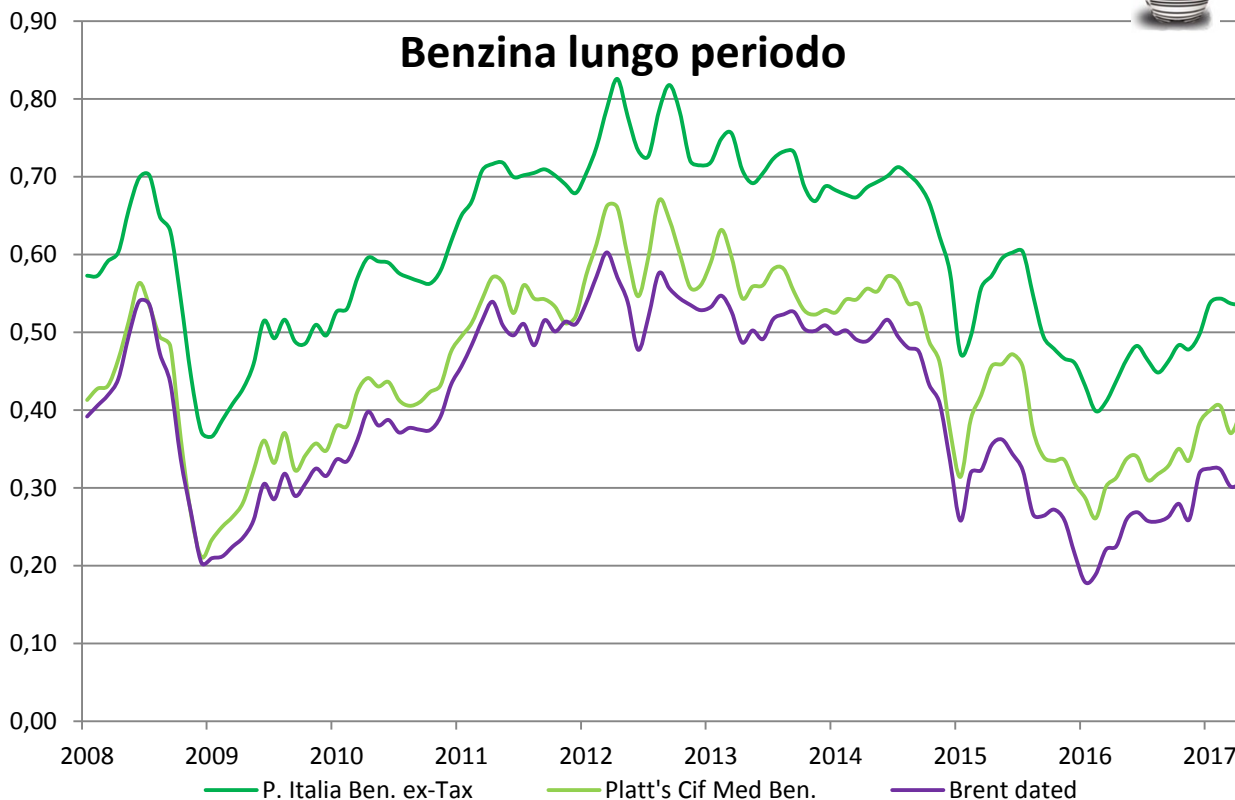

Evoluzione dei prezzi dei prodotti petroliferi per autotrazione

anni 2008-2017 - medie mensili €/lt.

Diesel lungo periodo