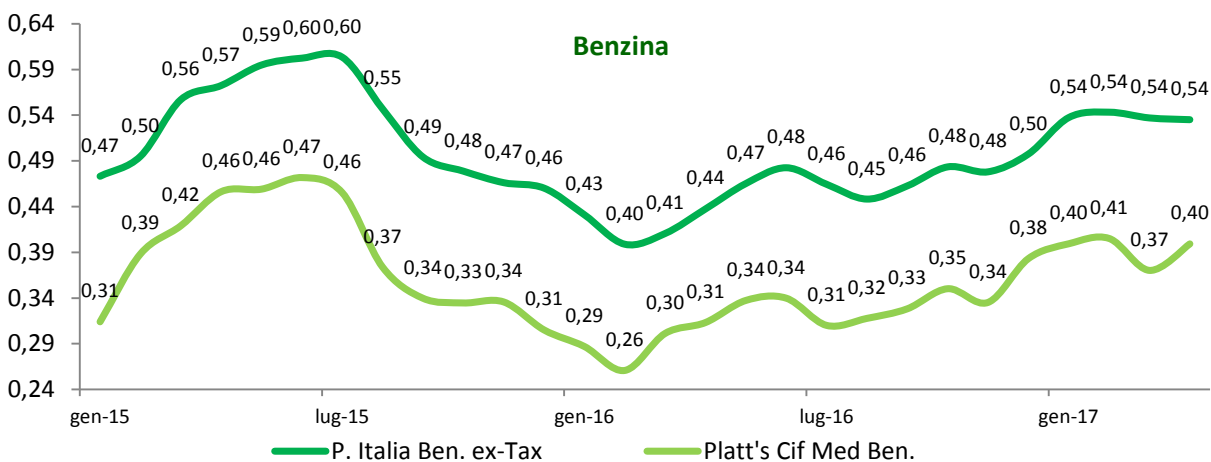

Evoluzione dei prezzi dei prodotti petroliferi per autotrazione

anni 2008-2017 - medie mensili €/lt.

Diesel lungo periodo