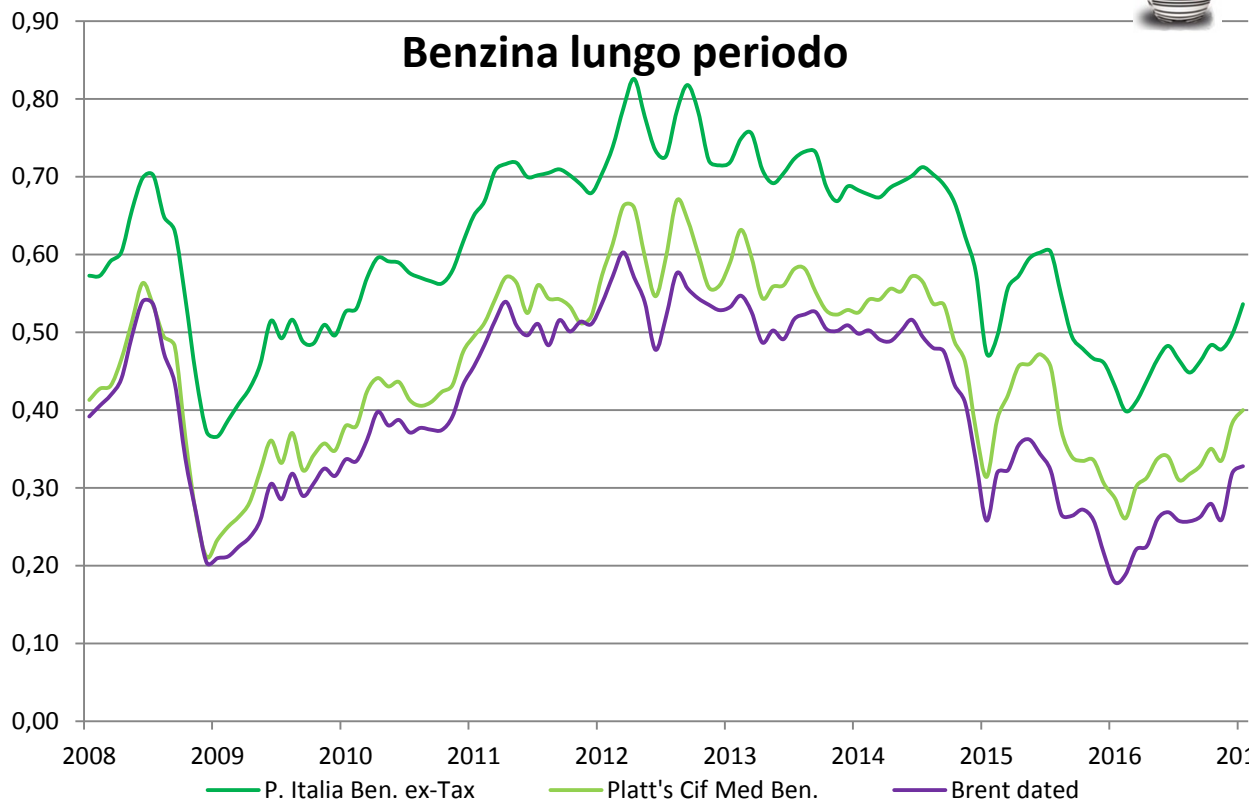

Evoluzione dei prezzi dei prodotti petroliferi per autotrazione

anni 2008-2016 - medie mensili €/lt.

Diesel lungo periodo