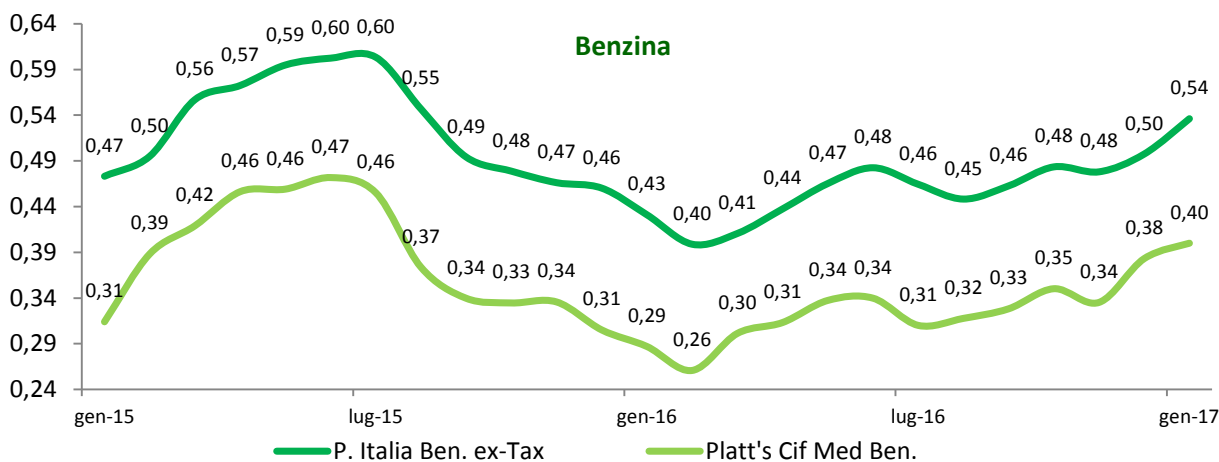

Evoluzione dei prezzi dei prodotti petroliferi per autotrazione

anni 2008-2016 - medie mensili €/lt.

Diesel lungo periodo