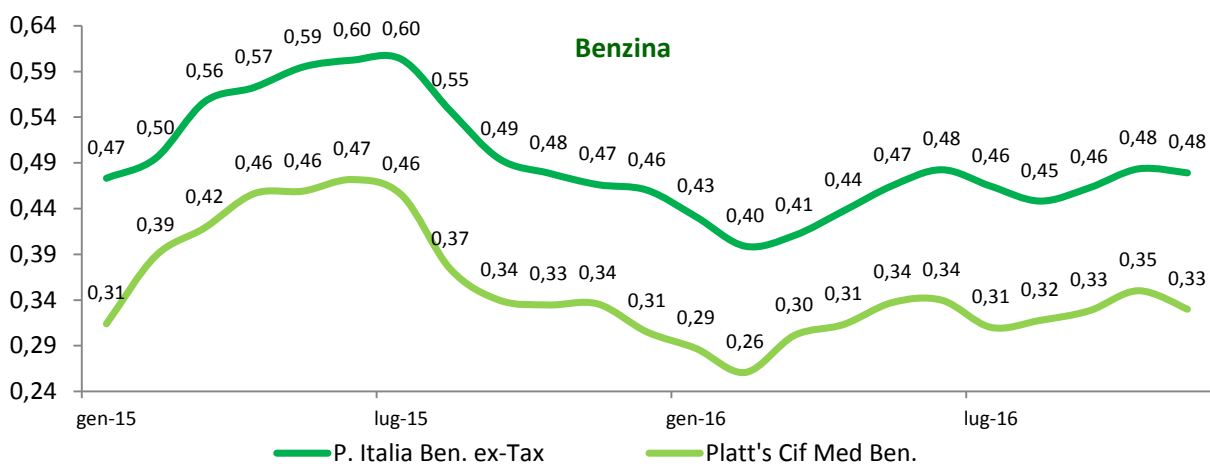

**Evoluzione dei prezzi dei prodotti petroliferi per autotrazione**

anni 2008-2016 - medie mensili €/lt.

# Diesel lungo periodo