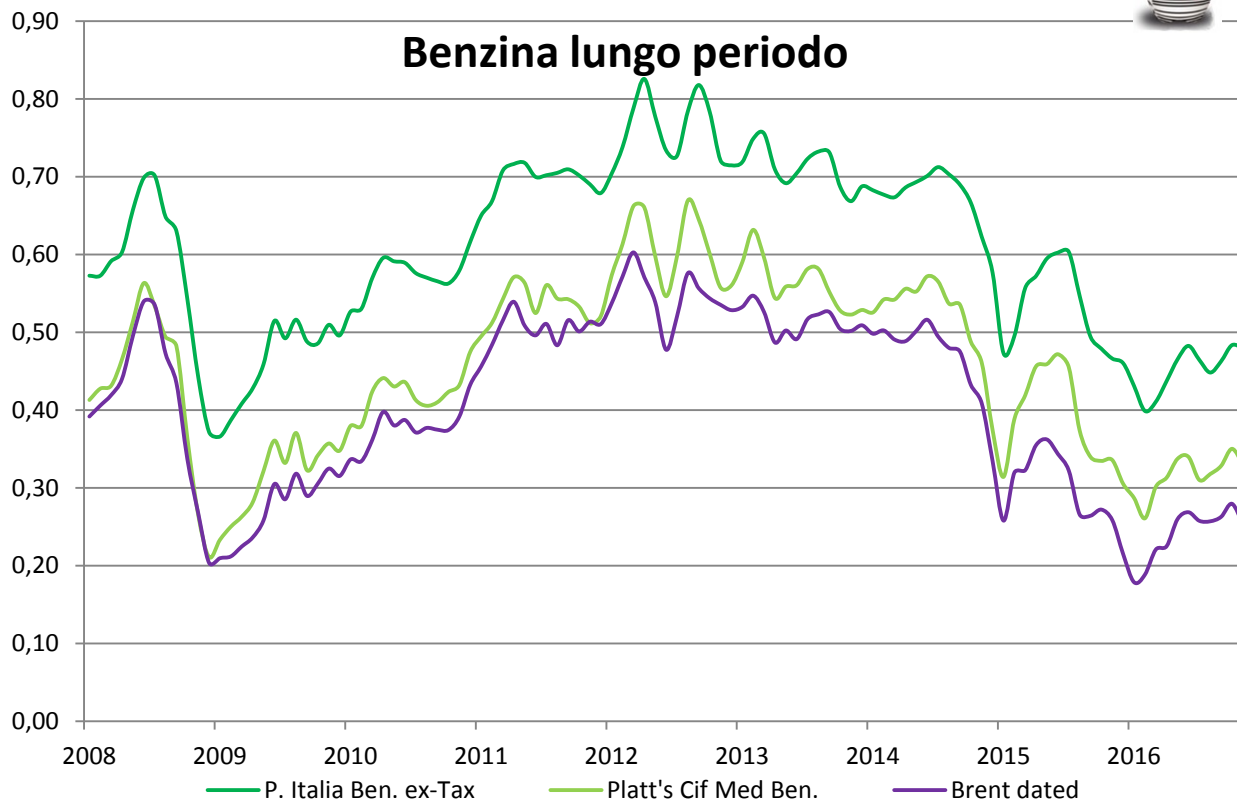

**Evoluzione dei prezzi dei prodotti petroliferi per autotrazione**

anni 2008-2016 - medie mensili €/lt.

# Diesel lungo periodo