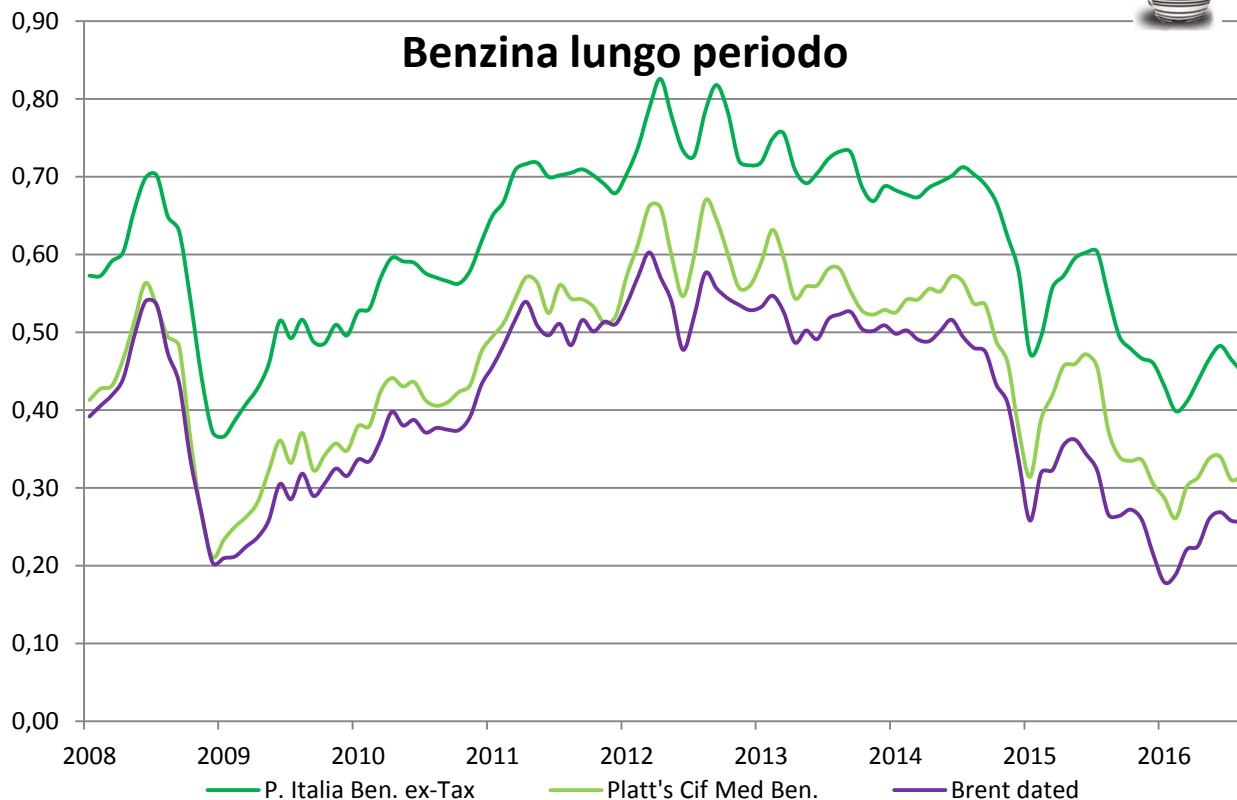

**Evoluzione dei prezzi dei prodotti petroliferi per autotrazione**

anni 2008-2016 - medie mensili €/lt.

# Diesel lungo periodo