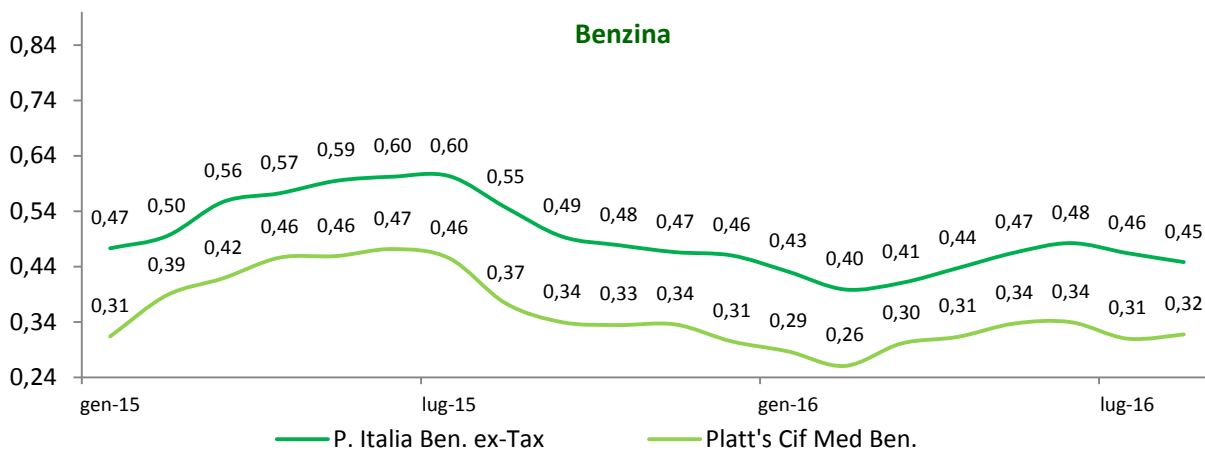

**Evoluzione dei prezzi dei prodotti petroliferi per autotrazione**

anni 2008-2016 - medie mensili €/lt.

# Diesel lungo periodo