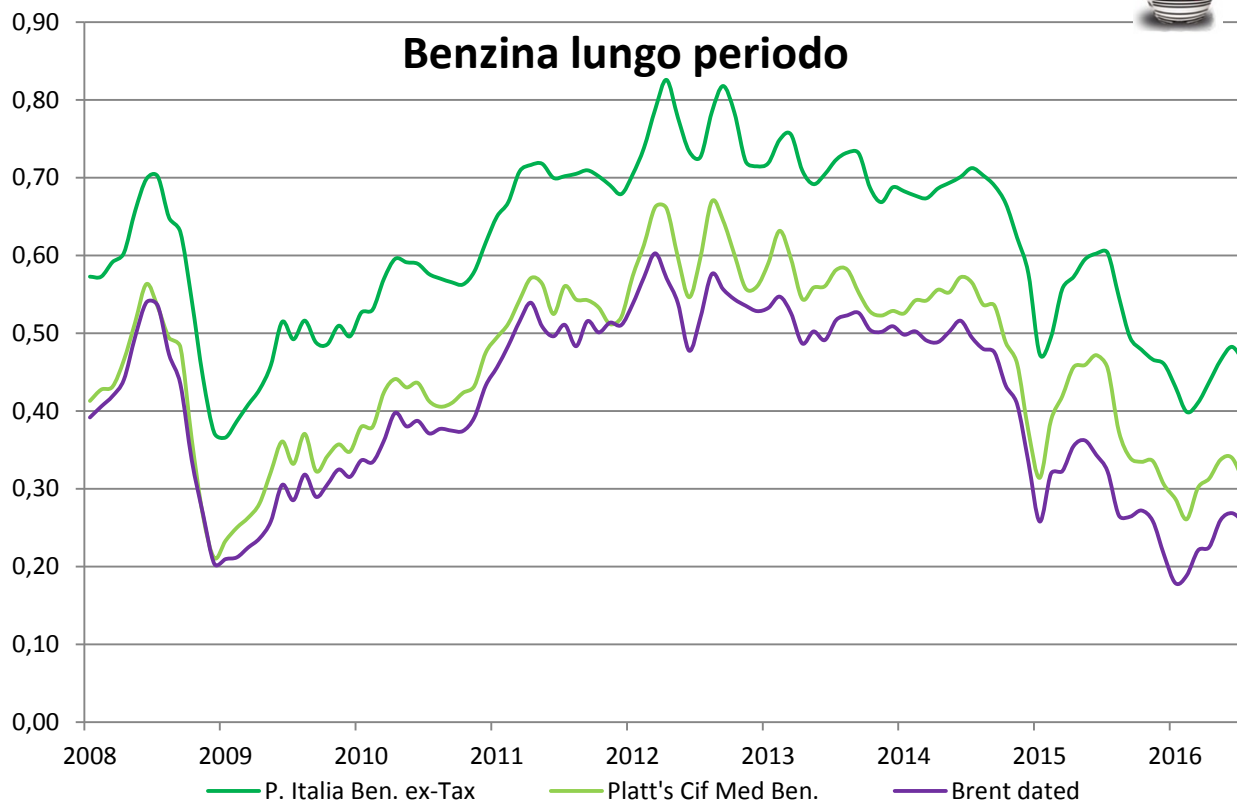

Evoluzione dei prezzi dei prodotti petroliferi per autotrazione
 anni 2008-2016 - medie mensili €/lt.

Diesel lungo periodo