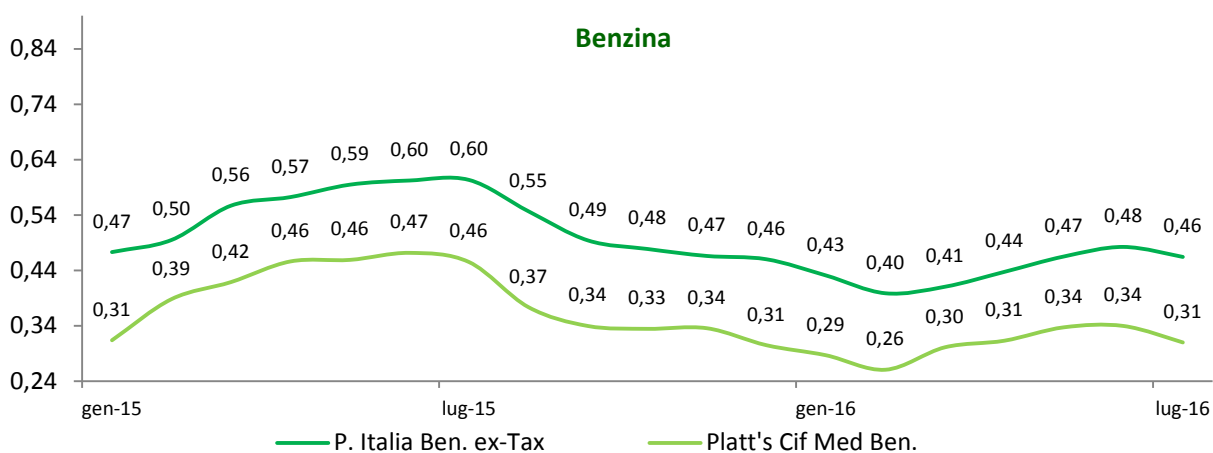

Evoluzione dei prezzi dei prodotti petroliferi per autotrazione
 anni 2008-2016 - medie mensili €/lt.

Diesel lungo periodo