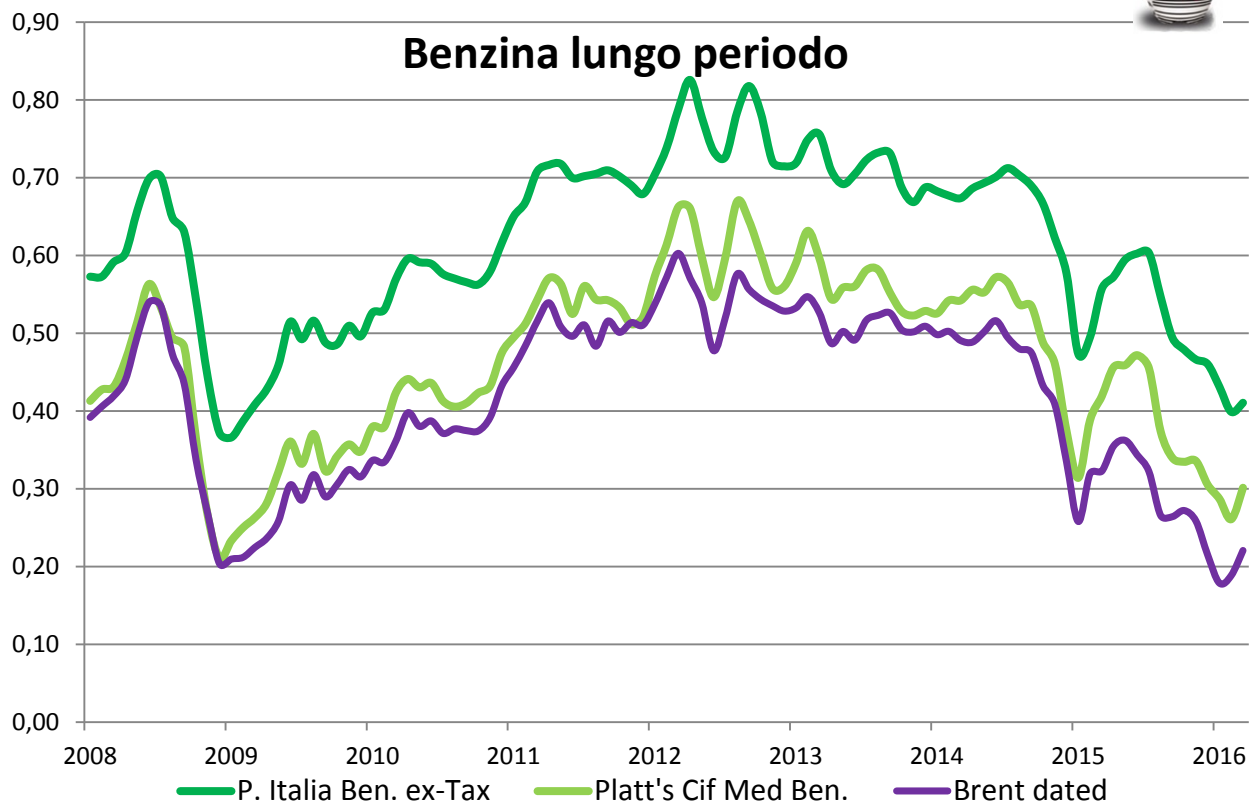

Evoluzione dei prezzi dei prodotti petroliferi per autotrazione
 anni 2008-2016 - medie mensili €/lt.

Diesel lungo periodo