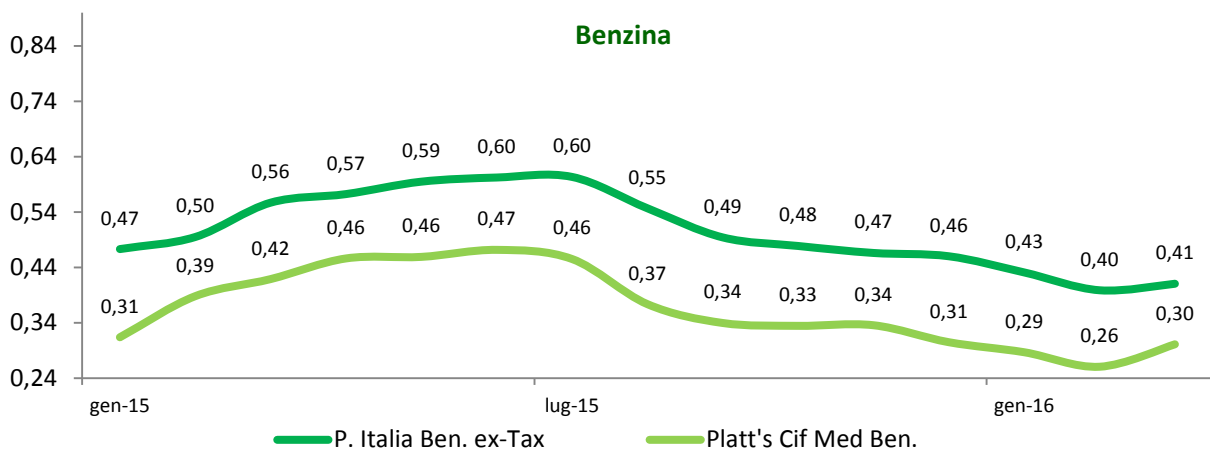

Evoluzione dei prezzi dei prodotti petroliferi per autotrazione
 anni 2008-2016 - medie mensili €/lt.

Diesel lungo periodo