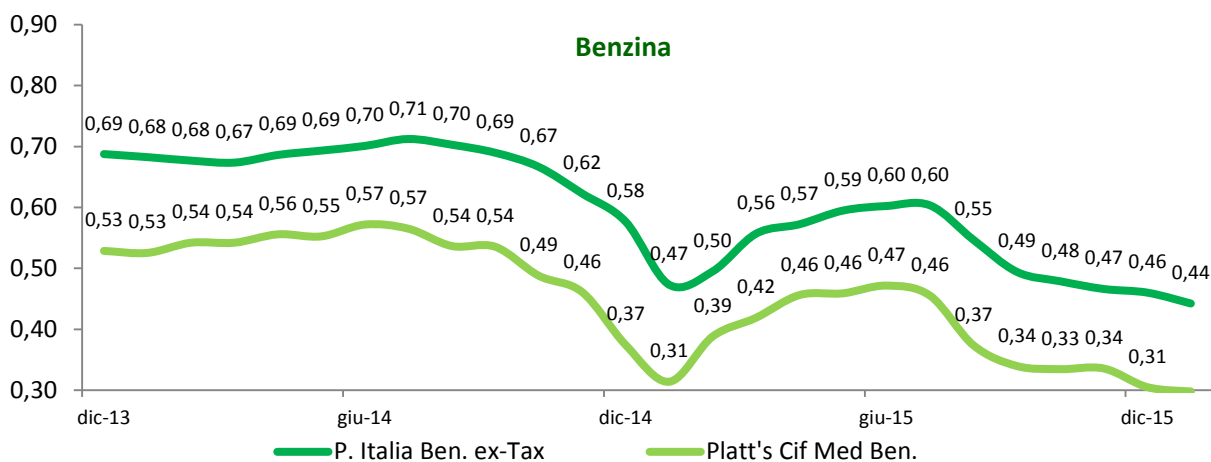

**Evoluzione dei prezzi dei prodotti petroliferi per autotrazione**  
 anni 2008-2016 - medie mensili €/lt.

# Diesel lungo periodo