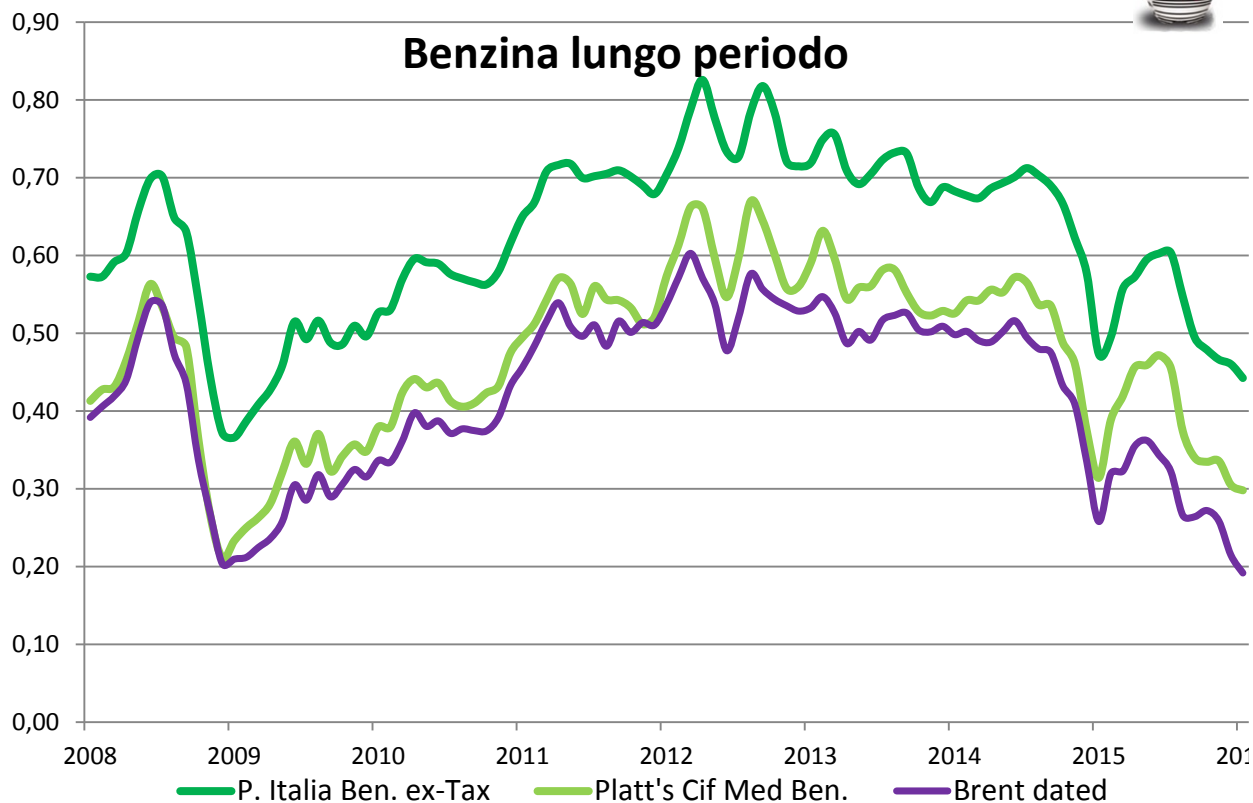

**Evoluzione dei prezzi dei prodotti petroliferi per autotrazione**  
 anni 2008-2016 - medie mensili €/lt.

# Diesel lungo periodo