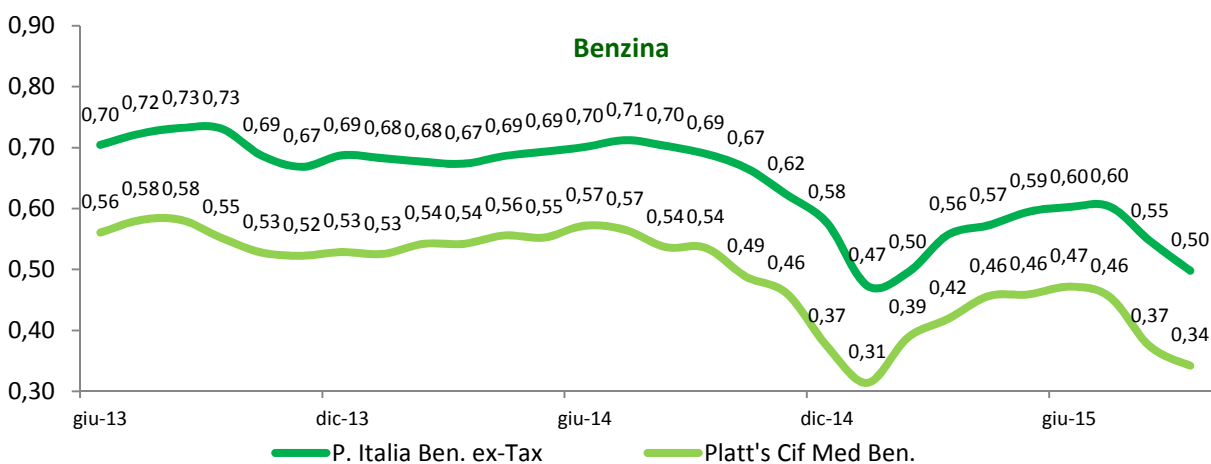

Evoluzione dei prezzi dei prodotti petroliferi per autotrazione

anni 2008-2015 - medie mensili €/lt.

Diesel lungo periodo