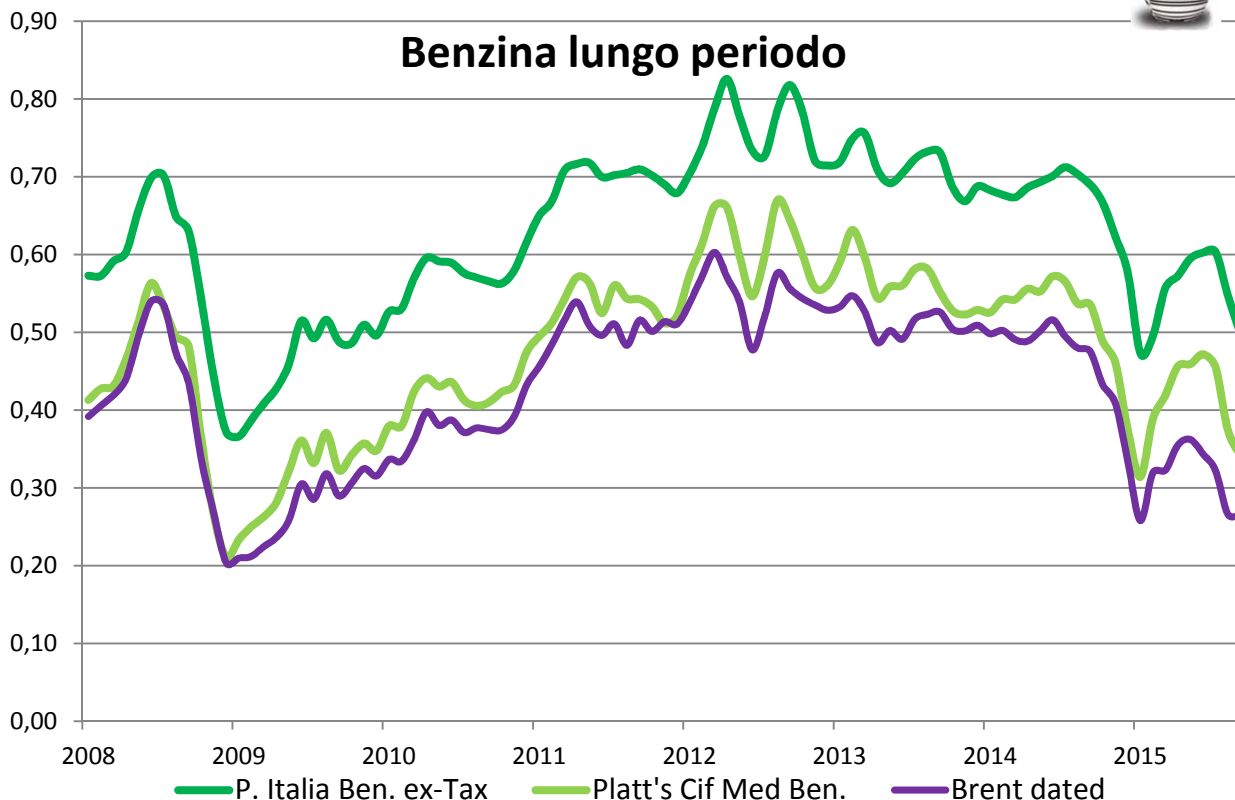

Evoluzione dei prezzi dei prodotti petroliferi per autotrazione

anni 2008-2015 - medie mensili €/lt.

Diesel lungo periodo