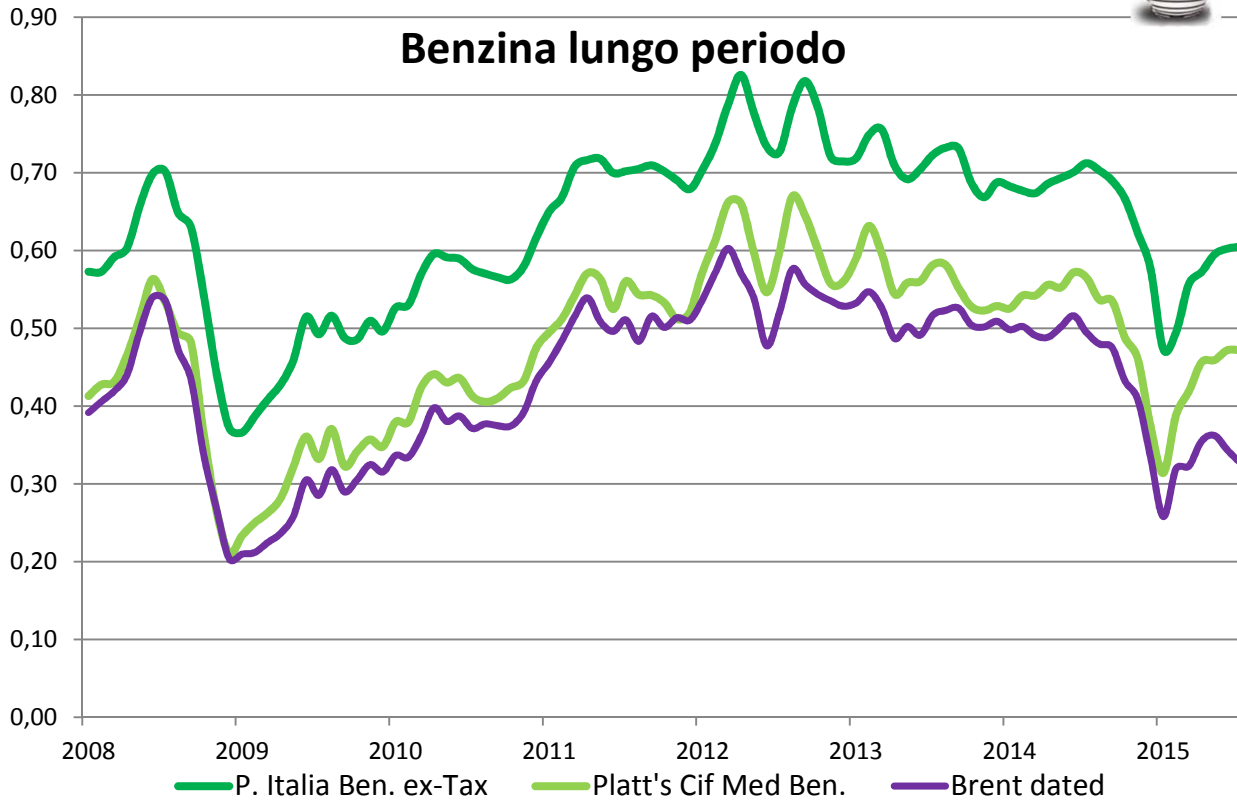

**Evoluzione dei prezzi dei prodotti petroliferi per autotrazione**  
 anni 2008-2015 - medie mensili €/lt.

# Diesel lungo periodo