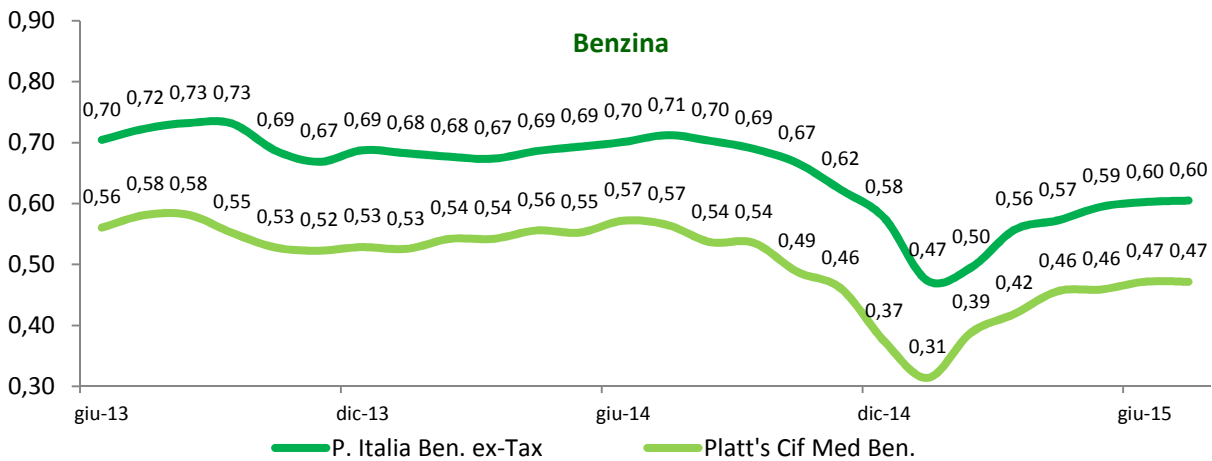

**Evoluzione dei prezzi dei prodotti petroliferi per autotrazione**  
 anni 2008-2015 - medie mensili €/lt.

# Diesel lungo periodo