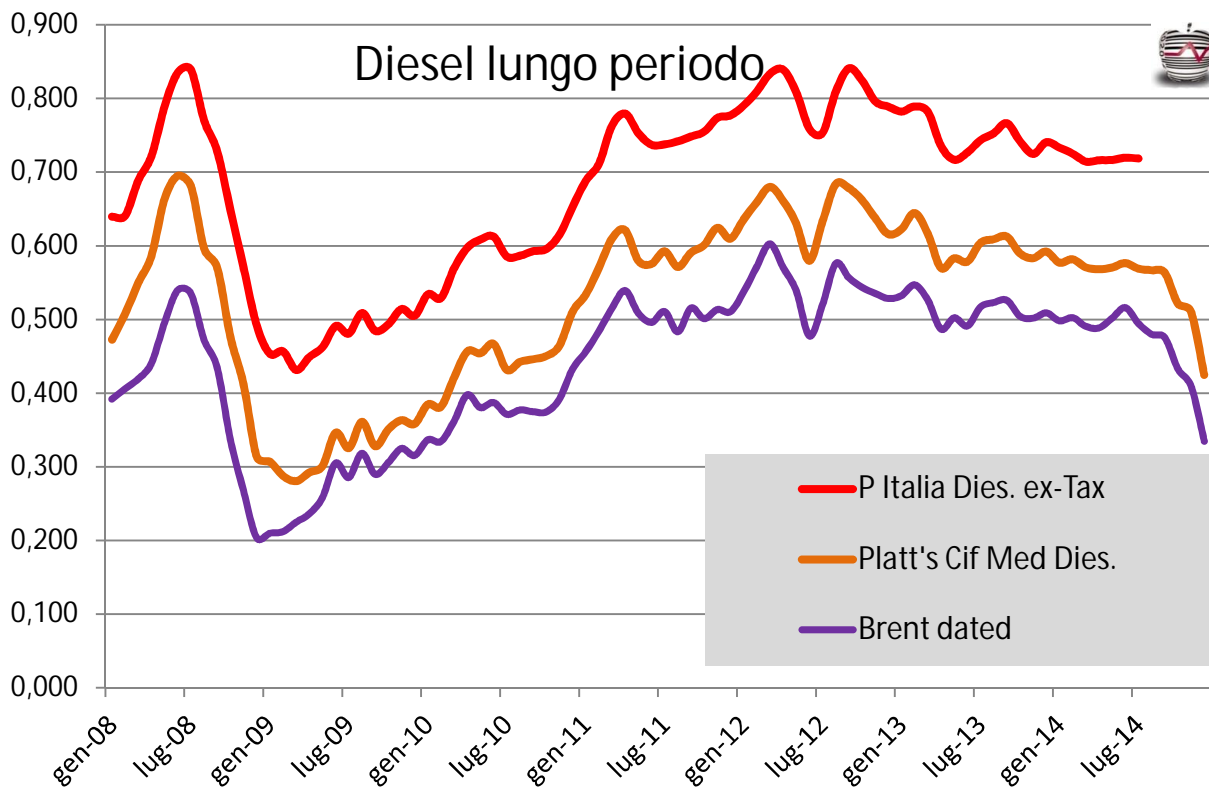

Evoluzione dei prezzi dei prodotti petroliferi per autotrazione
 anni 2008-2014 - medie mensili

GPL lungo periodo