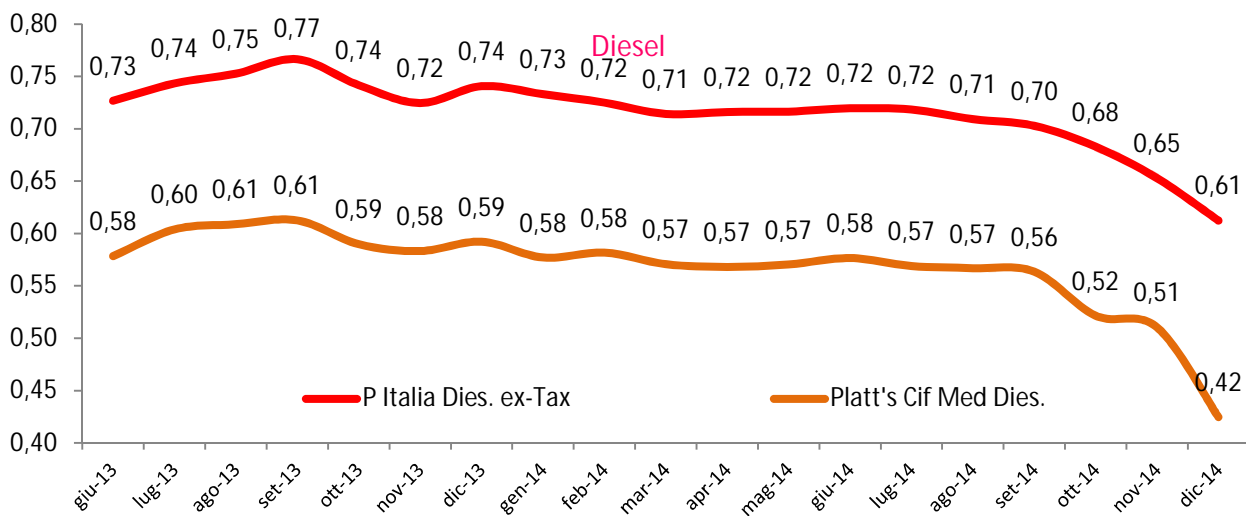

Evoluzione dei prezzi dei prodotti petroliferi per autotrazione
 anni 2008-2014 - medie mensili

GPL lungo periodo