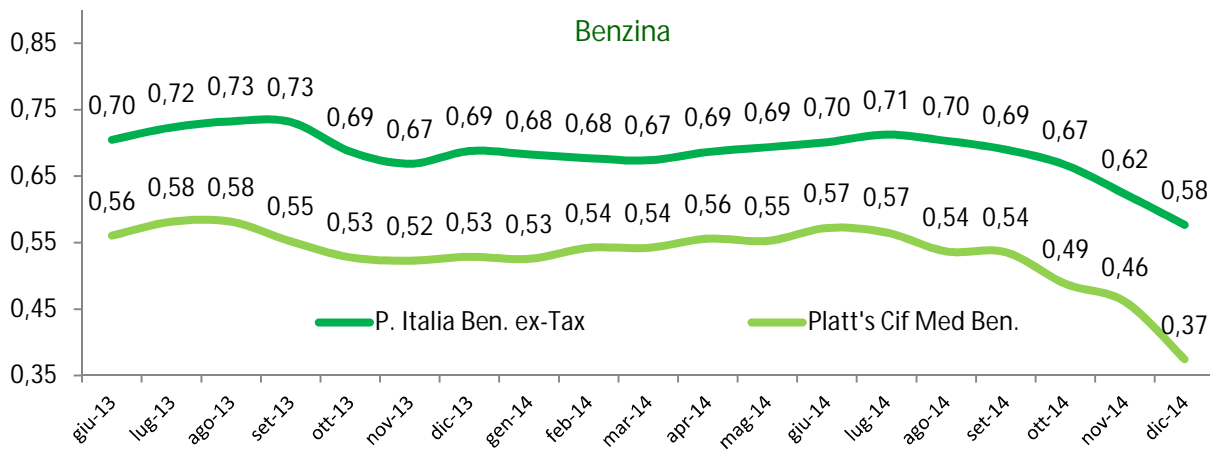

Evoluzione dei prezzi dei prodotti petroliferi per autotrazione
 anni 2008-2014 - medie mensili

GPL lungo periodo