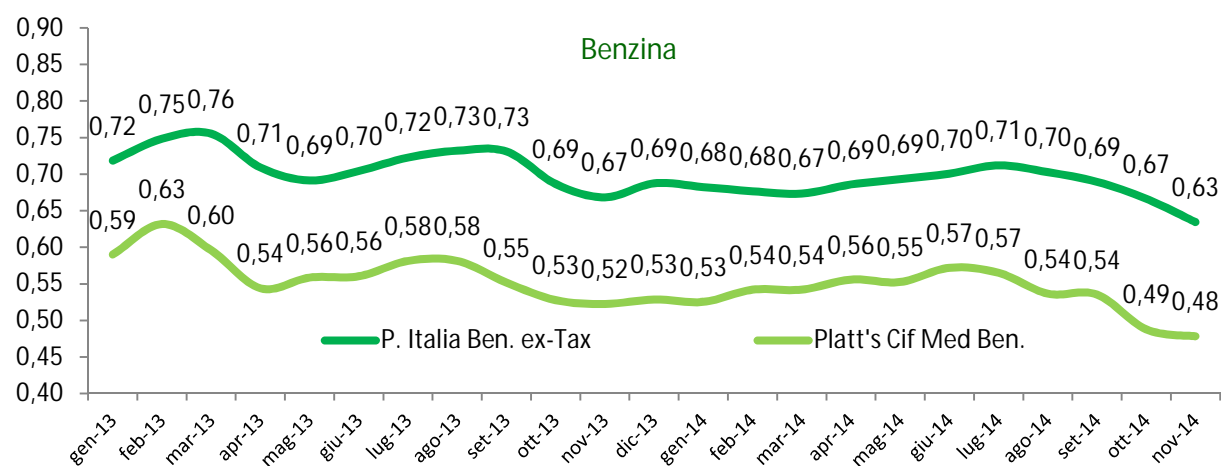

Evoluzione dei prezzi dei prodotti petroliferi per autotrazione

anni 2008-2014 - medie mensili

GPL lungo periodo