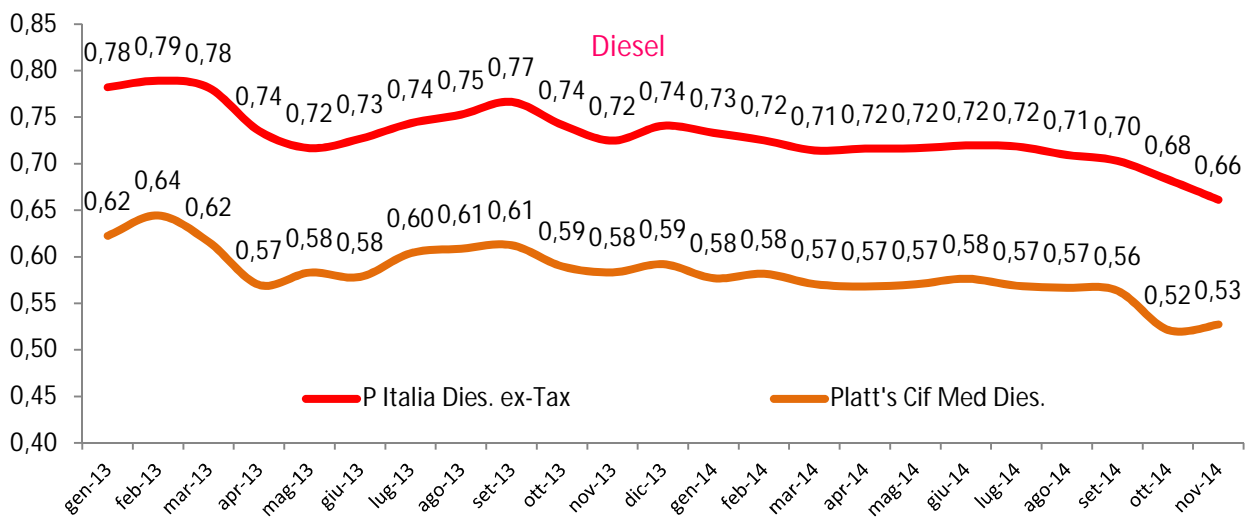

Evoluzione dei prezzi dei prodotti petroliferi per autotrazione

anni 2008-2014 - medie mensili

GPL lungo periodo