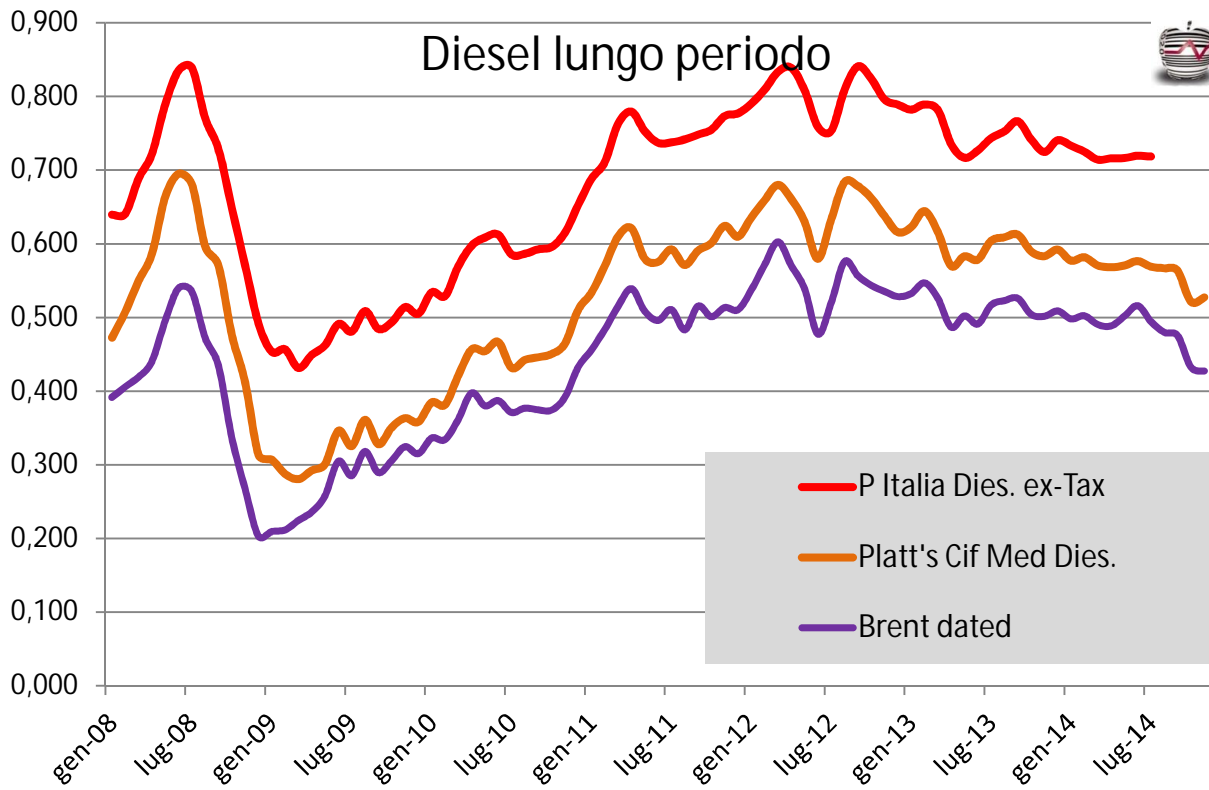

Evoluzione dei prezzi dei prodotti petroliferi per autotrazione

anni 2008-2014 - medie mensili

GPL lungo periodo