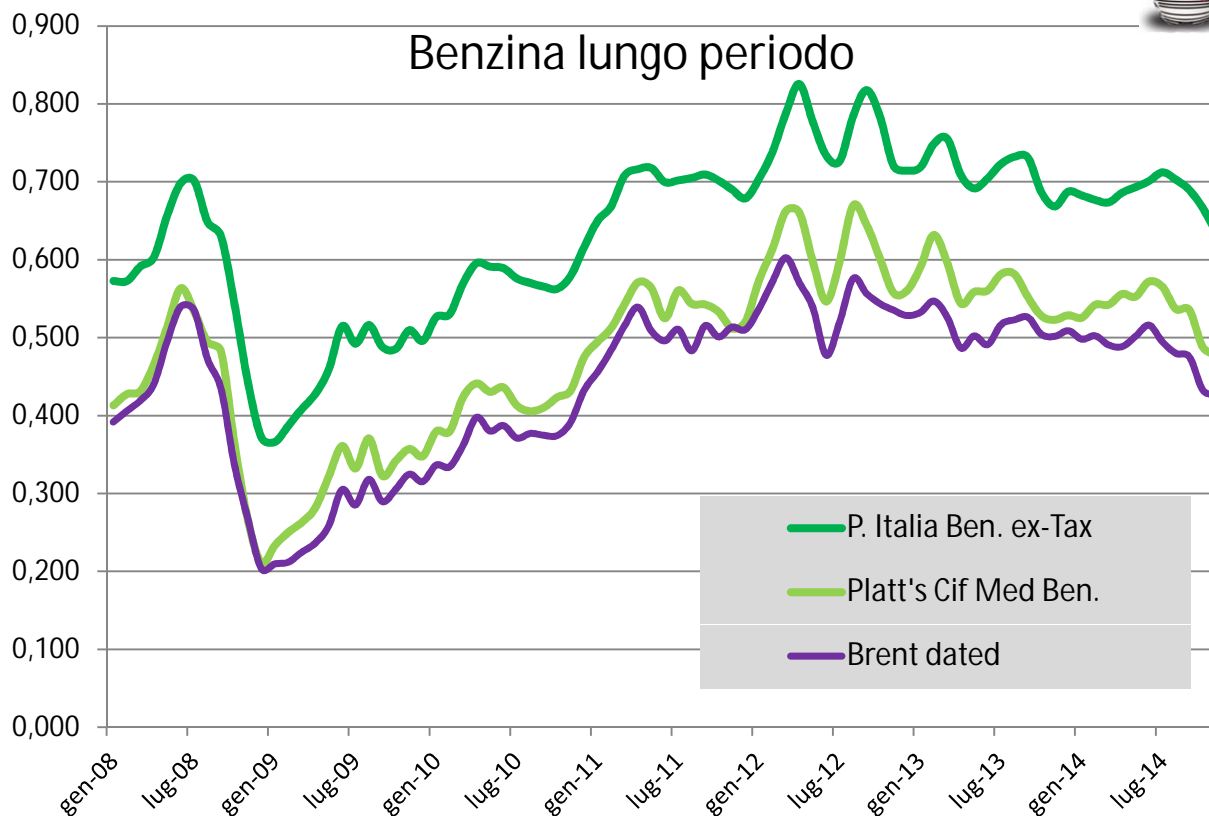

Evoluzione dei prezzi dei prodotti petroliferi per autotrazione

anni 2008-2014 - medie mensili

GPL lungo periodo